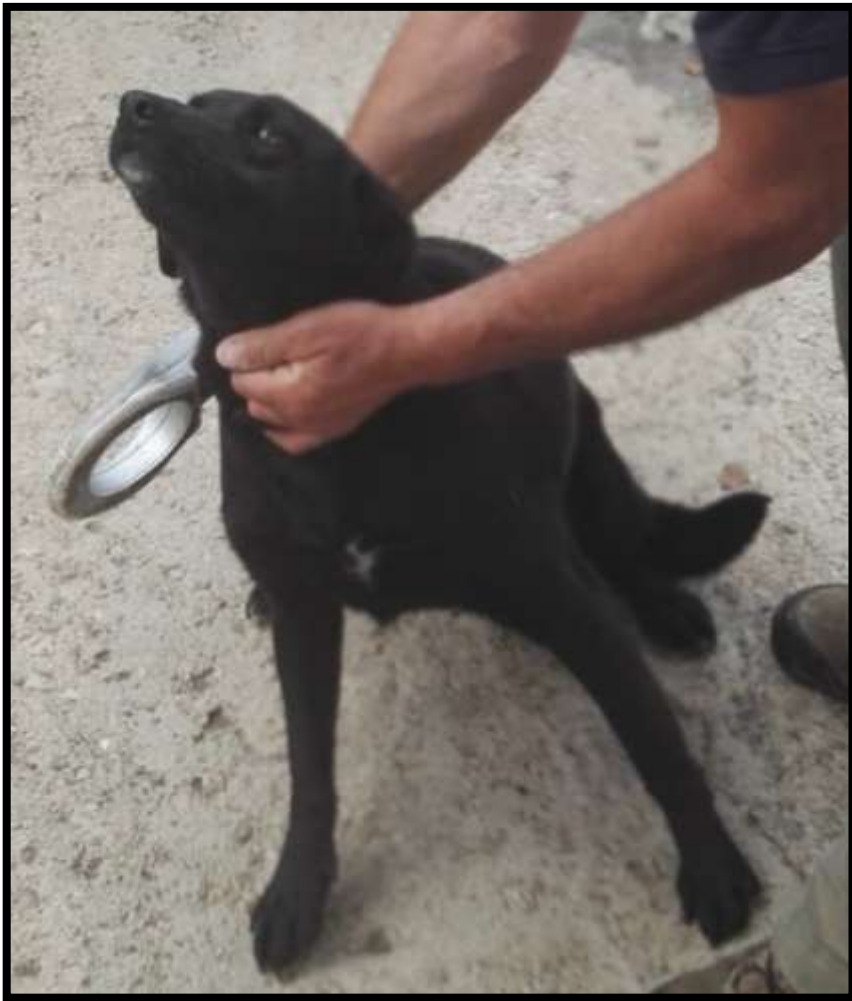

Mc: 380260041345375

Meticcio
Nato: anno 2013
Maschio sterilizzato
Taglia media

Ottimo carattere