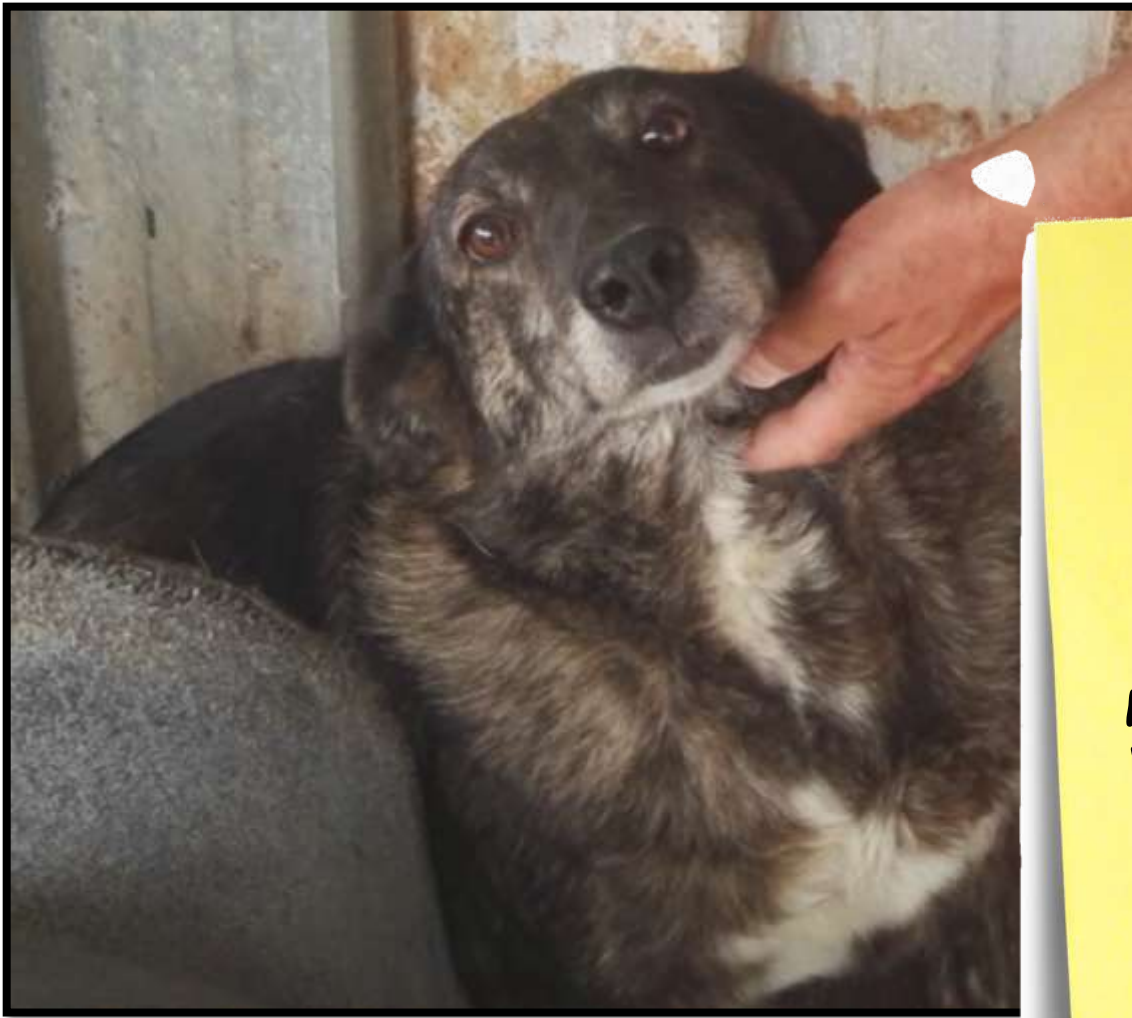

Mc: 941000002718626

Meticcio
Nato: anno 2009
Femmina sterilizzata
Taglia media

Ottimo carattere