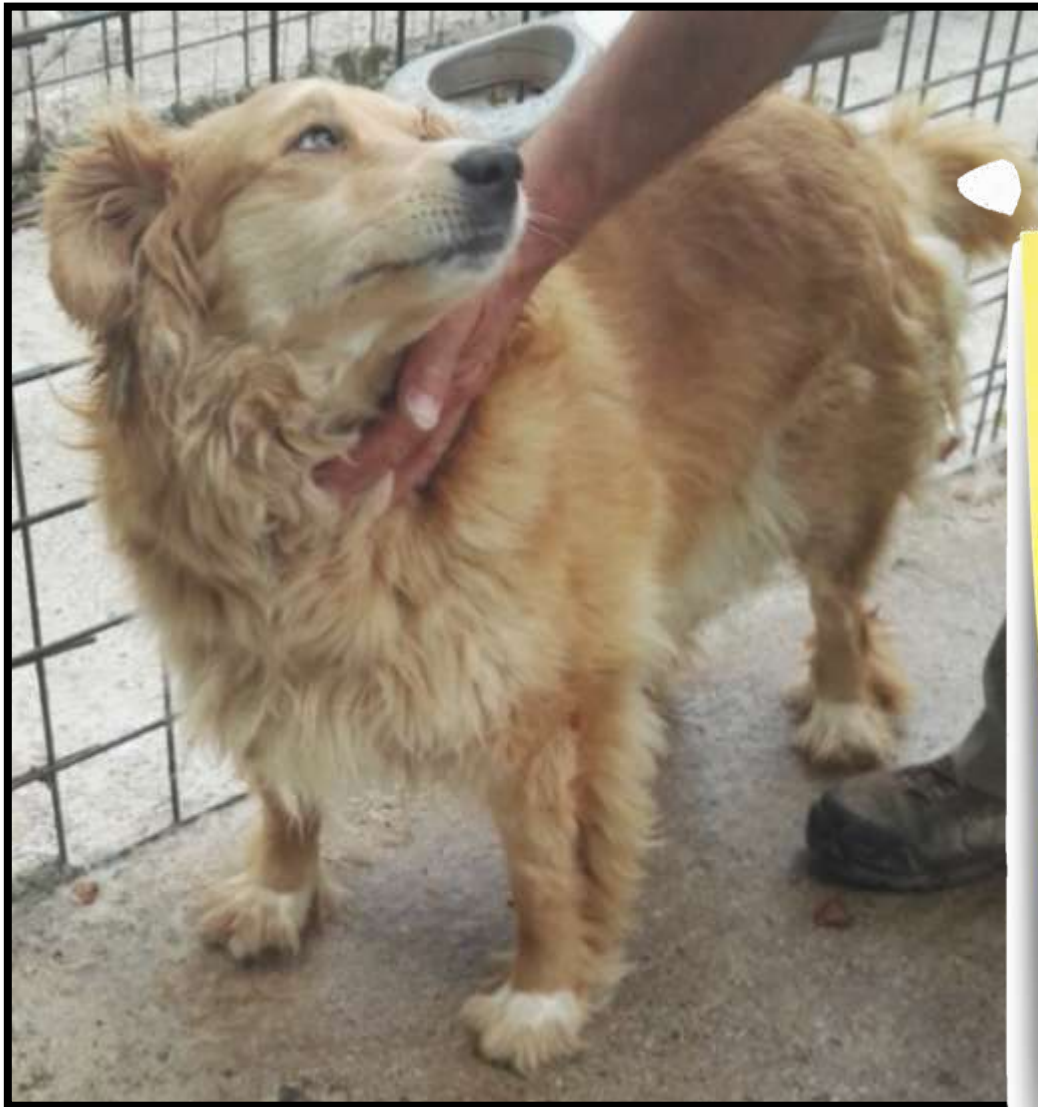

Ottimo carattere

Mc: 380260020011347

Meticcio
Nato: anno 2008
Femmina sterilizzata
Taglia media

Carattere timoroso

Mc: 380260041331562

Meticcio
Nato: anno 2014
Femmina
Taglia media

Ottimo carattere

Mc: 941000002913031