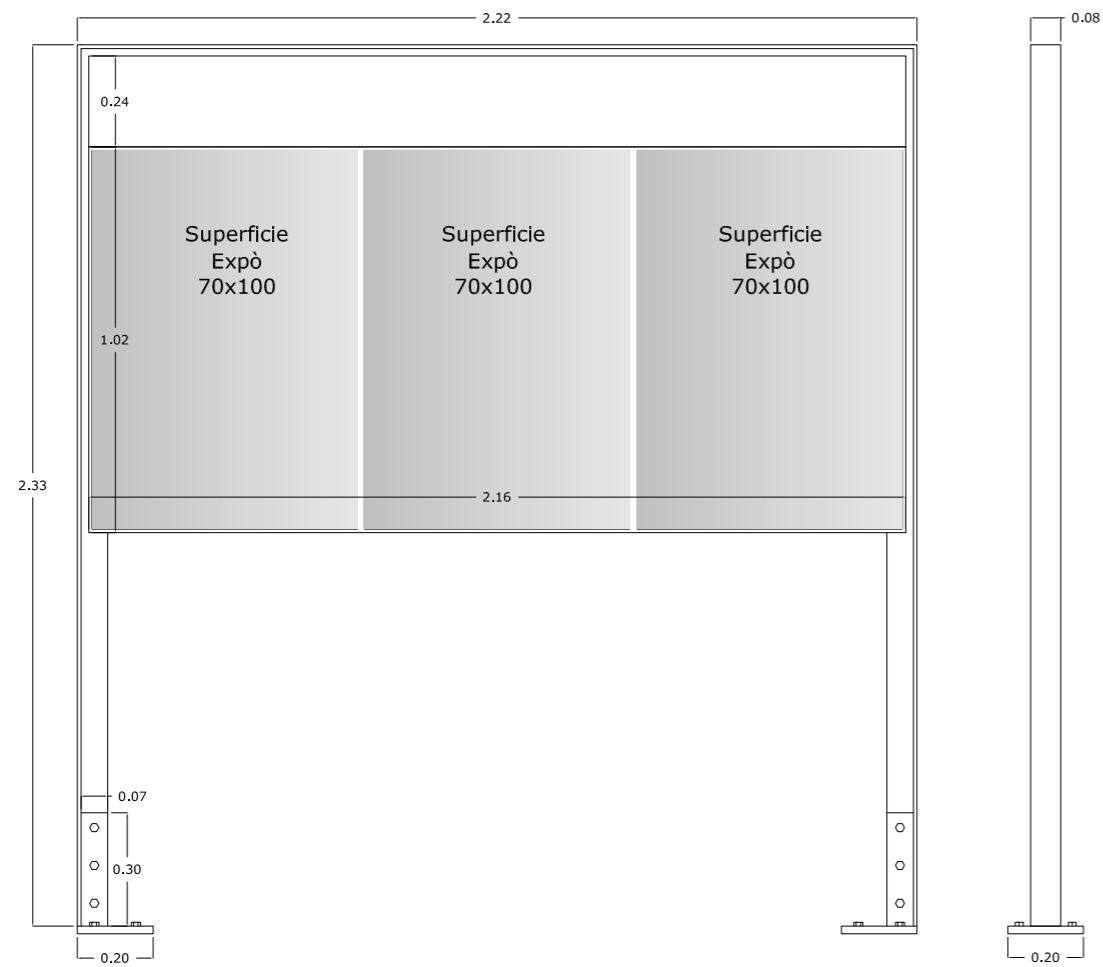

01

comune di capaccio
affissione pubblica

Particolare della
testata in
acciaio cor-ten

Particolare della testata in acciaio cor-ten

Particolare della testata in acciaio cor-ten

Particolare "Tipo" per Pre-insegna

Particolare "Tipo" per Affissioni