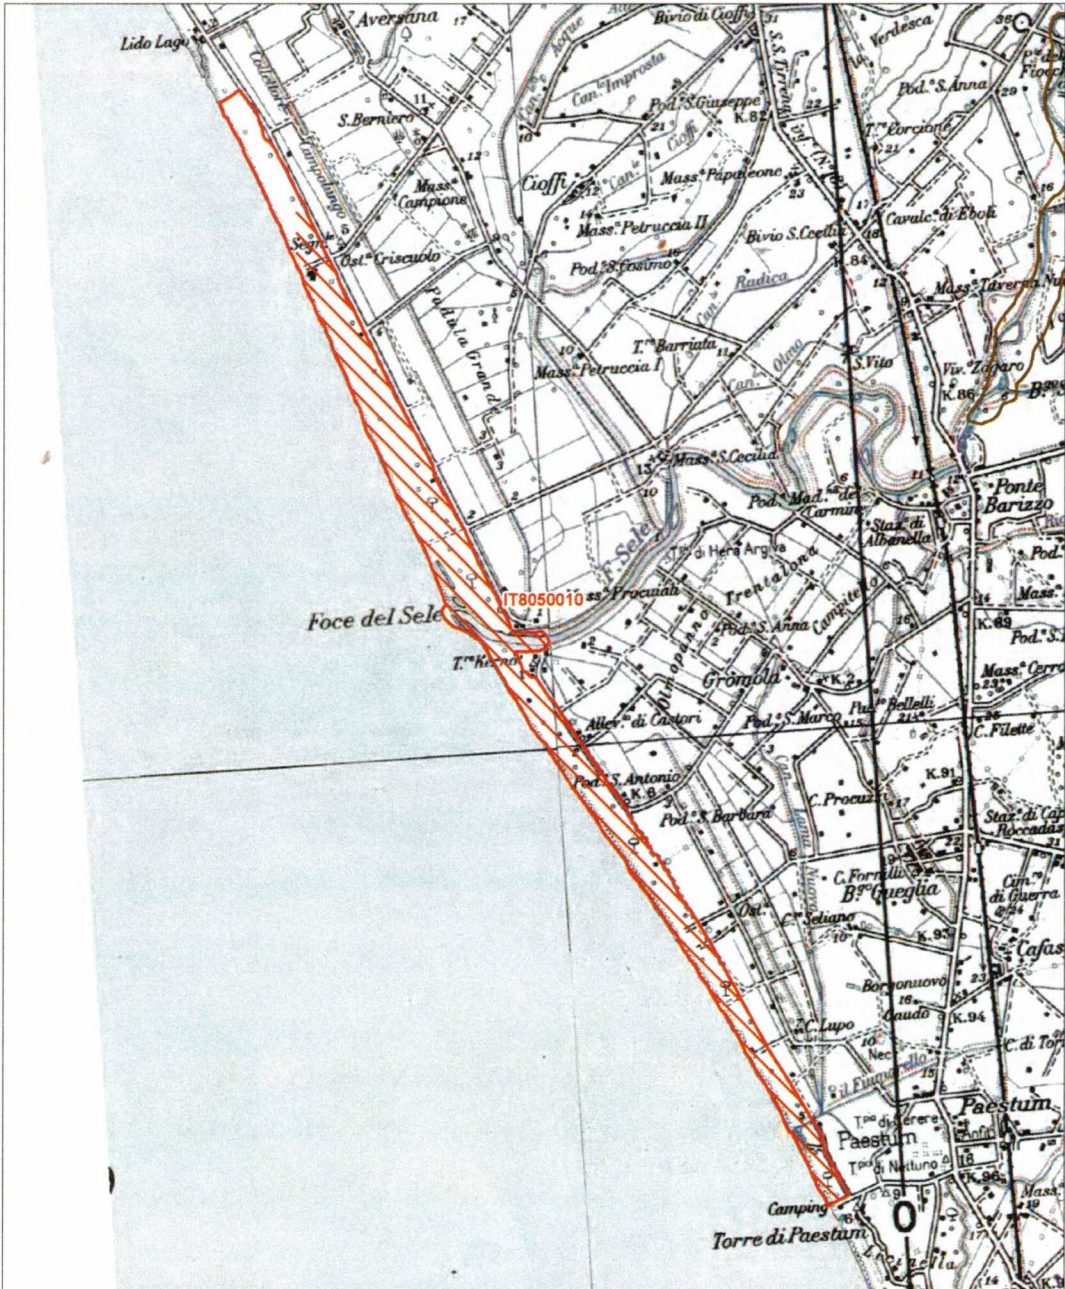

Regione: Campania

Codice sito: IT8050010

Superficie (ha): 630

Denominazione: Fasce litoranee a destra e a sinistra del Fiume Sele

Data di stampa: 06/12/2010

Scala 1:50'000

Legenda

-  sito IT8050010
-  altri siti

Base cartografica: IGM 1:100'000