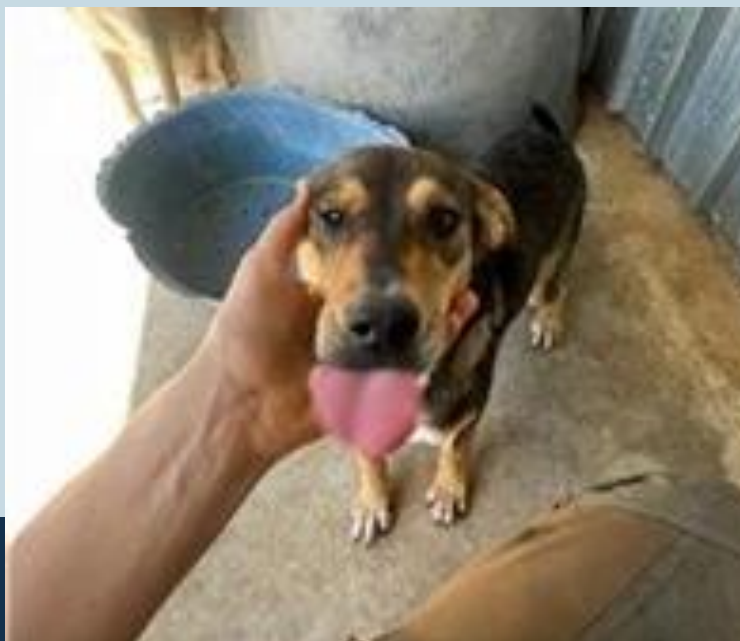

TAGLIA: CUCCILO

SESSO: FEMMINA

ANNO DI NASCITA: 2010

CITTÀ DI CAPACCIO PAESTUM

PROVINCIA DI SALERNO

GINA

NUMERO MICROCHIP: 380260170230747

MANTELLO: MARRONE NERO

RAZZA: METICCIO

TAGLIA: GRANDE

SESSO: FEMMINA

ANNO DI NASCITA: 2023

CITTÀ DI CAPACCIO PAESTUM

PROVINCIA DI SALERNO

GIULIO

NUMERO MICROCHIP: 380260044582224