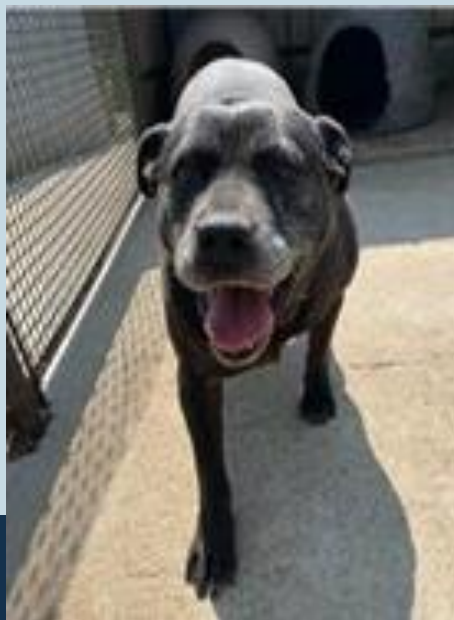

CITTÀ DI CAPACCIO PAESTUM

PROVINCIA DI SALERNO

MARTA

NUMERO MICROCHIP: 380260041328307

MANTELLO: NERO

RAZZA: METICCIO

TAGLIA: GRANDE

SESSO: FEMMINA

ANNO DI NASCITA: 2014